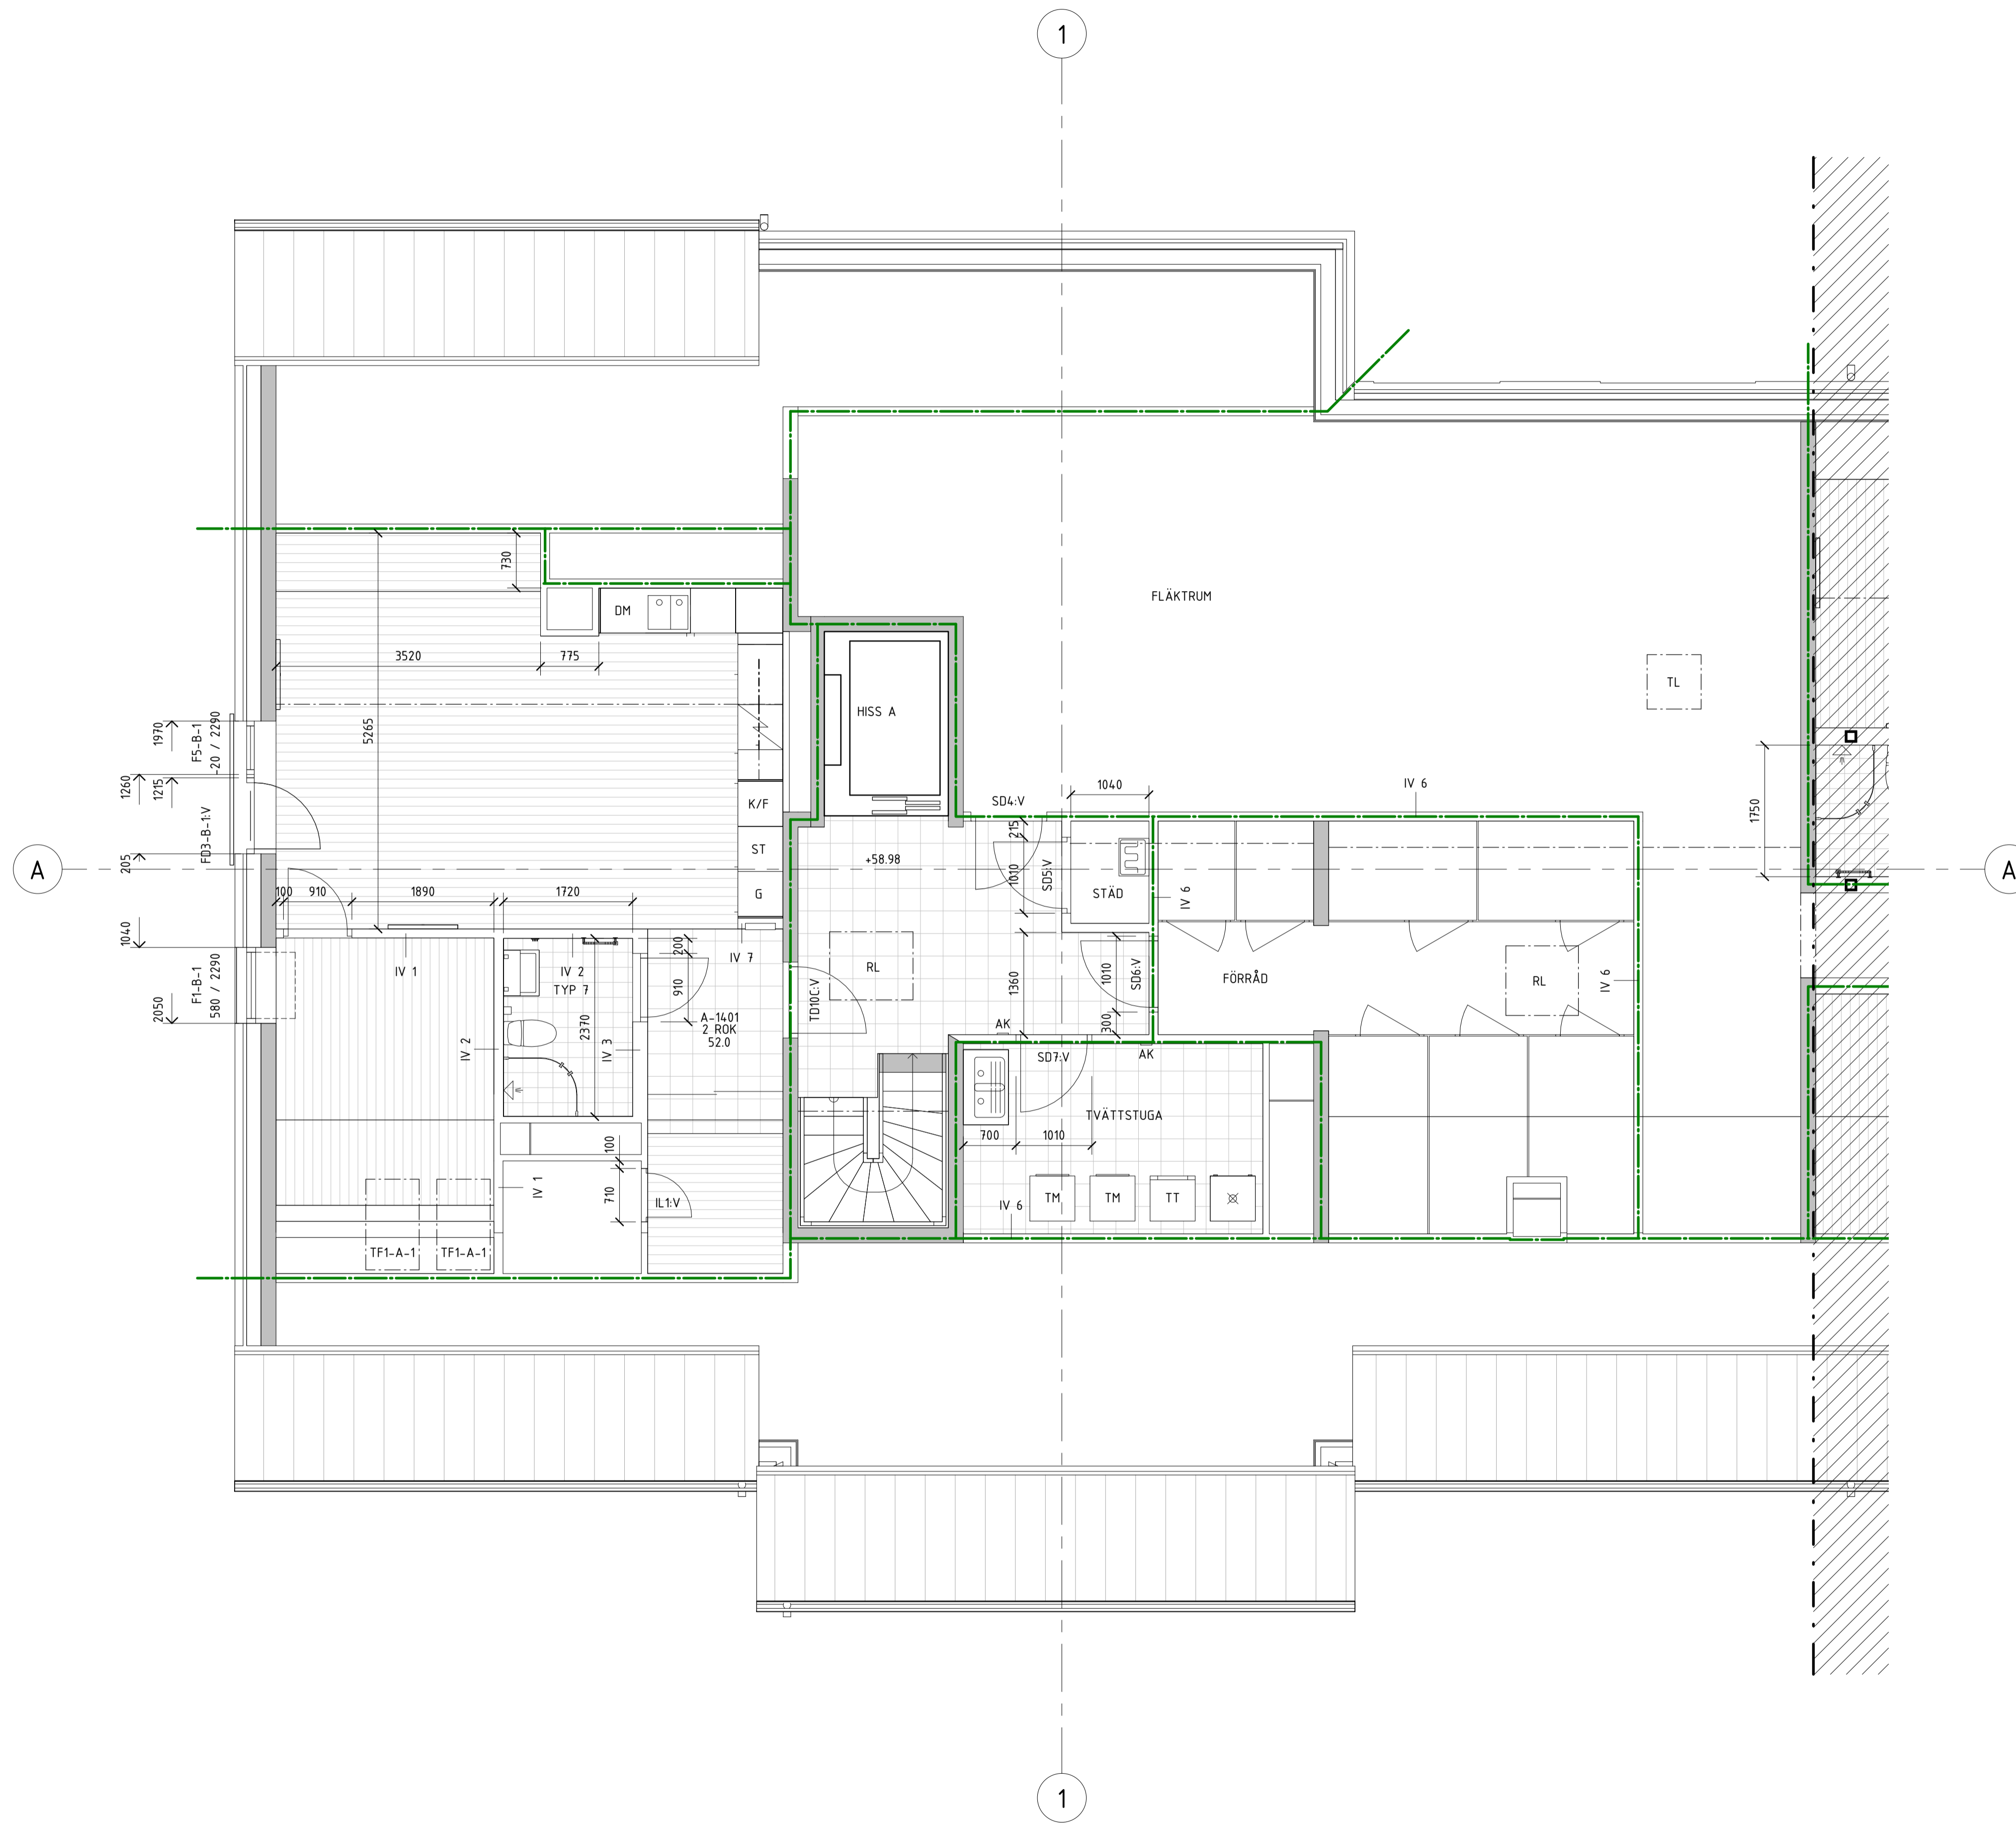

Z:\2021-02-09 08:37:51 P:\190912 Karlstad Gäddan (Serneke) V7 m\inri\bygghandling\A-moriel\Revit\190912_Gaddan.rvt

ORIENTERINGSGIFUR

BYGGHANDLING
 KV GÄDDAN 14
 KARLSTAD KOMMUN

RASMUS NILSSON
 NYBYGGNAD AV FLERFAMILJSHUS
 PLAN 5 - DEL 1

SKALA
 A1 1:50
 A3 1:100

NUMMER
 A-40-1-151

BET
 D