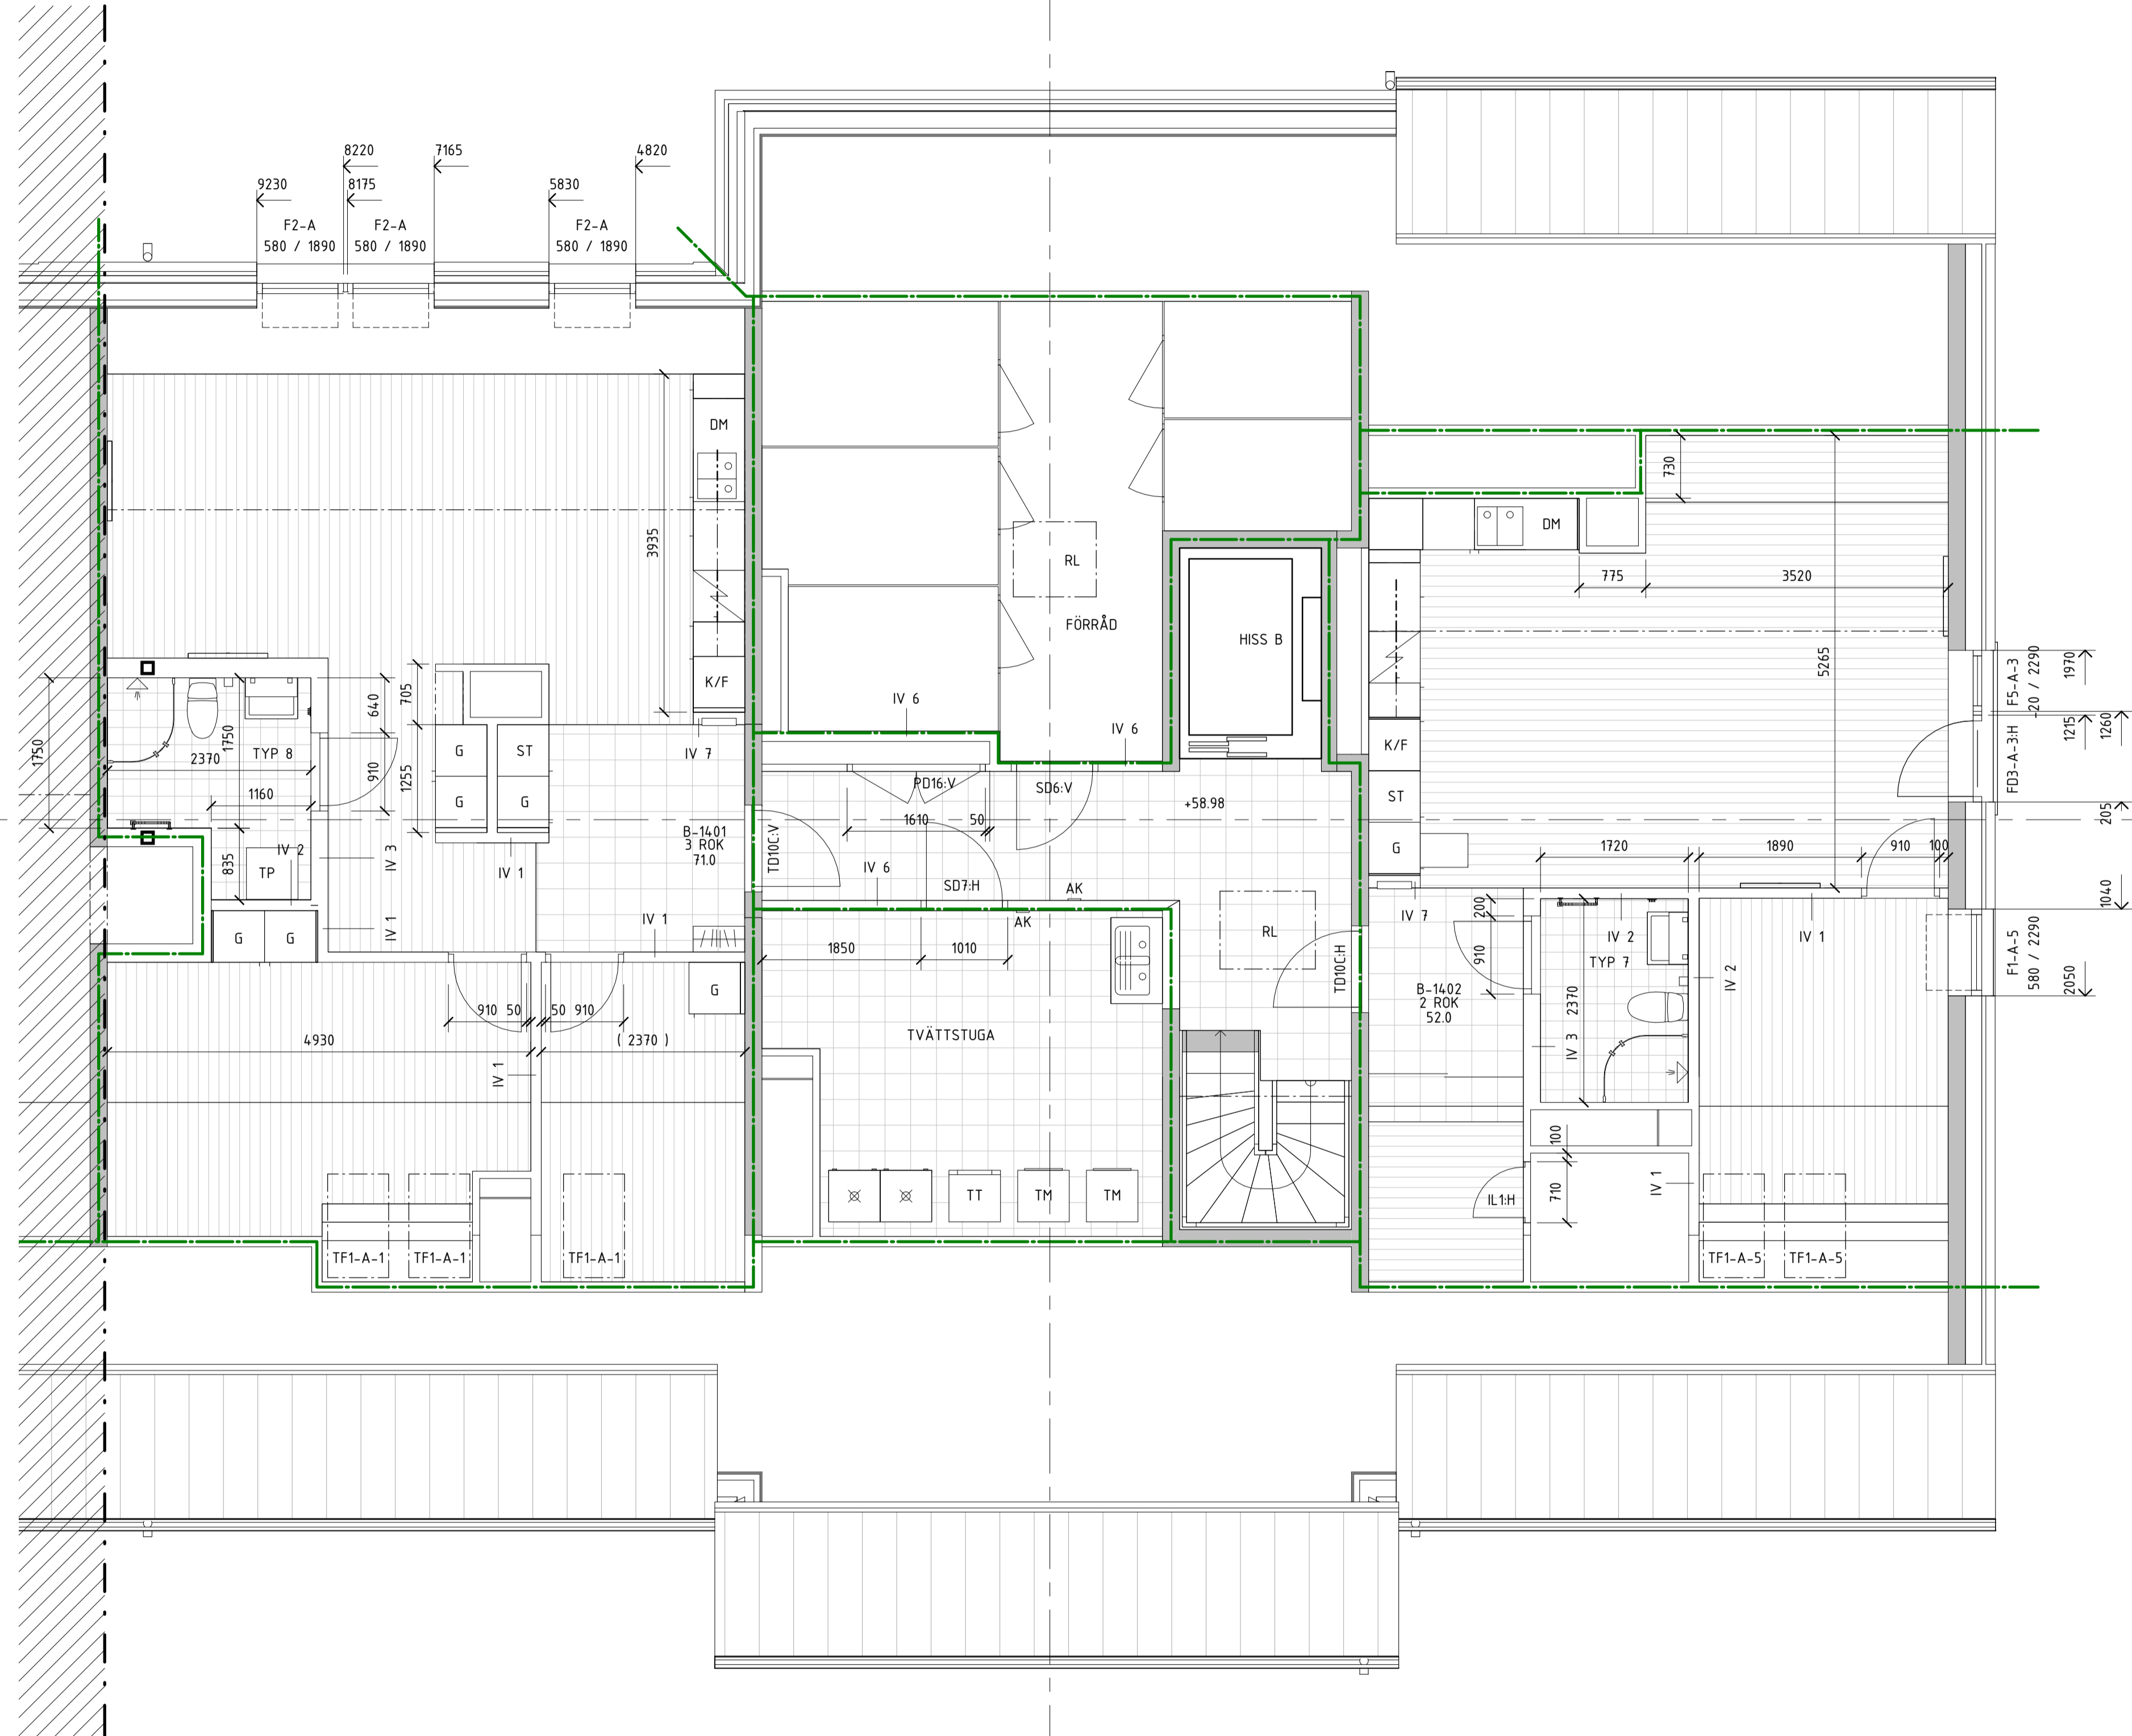

2

A

A

2

KV GÄDDAN 14
 KARLSTAD KOMMUN

DATUM
 2020-06-26 RASMUS NILSSON
 NYBYGGNAD AV FLERFAMILJSHUS
 PLAN 5 - DEL 2

SKALA
 A1 1:50
 A3 1:100

NUMMER
 A-40-1-152

BET
 D

Z:\2021-02-09_08:39:03 P:\190912_Karlstad_Gäddan (Serneke)\7 - ritningar\bygghandling\A-moriel\Revit\190912_Gäddan.rvt