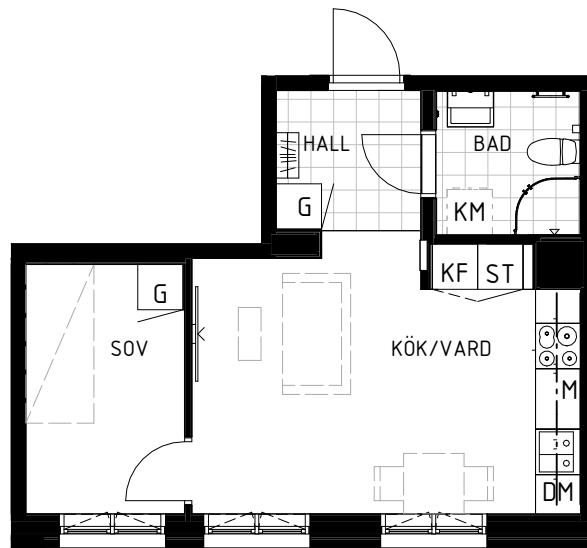

Kv. Rödklövern 2

Rosenborgsgatan 45 A i Karlstad

LÄGENHET 01 (A 1001)

1 RUM & KÖK

33 m²

ENTRÉPLAN

G Garderob

K/F Kyl / Frys

U/M Högsåp med inbyggd ugn/micro

L Linneskåp

DM Diskmaskin

TF Takfönster

ST Städsåp

Spishäll med inbyggd ugn

K Kyl

Diskho

F Frys

M Micro

Kapphylla/Klädstång med hylla

TM TT Plats för tvättmaskin och torktumlare

KM Plats för kombinerad tvättmaskin och torktumlare

Skala 1:100

Rosenborgsgatan

BR (bröstningshöjd) = 0,7 meter
(där ej annat anges)