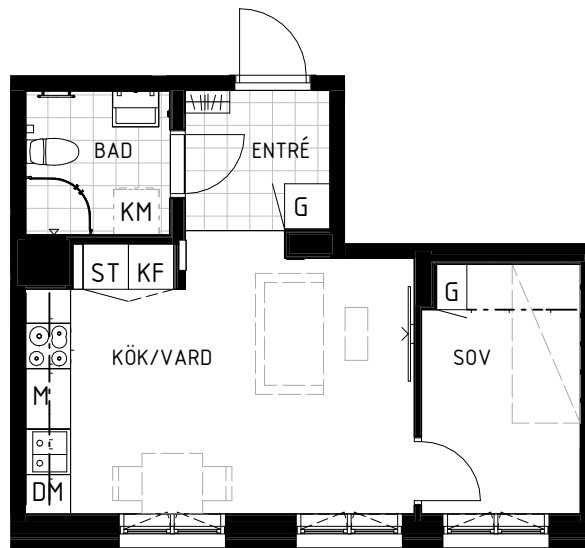

Kv. Rödklövern 2

Rosenborgsgatan 45 A i Karlstad

LÄGENHET 02 (A 1002)

1 RUM & KÖK

32,5 m²

ENTRÉPLAN

G Garderob

K/F Kyl / Frys

F Frys

M Micro

Kapphylla/Klädstång med hylla

TM TT Plats för tvättmaskin och torktumlare

KM Plats för kombinerad tvättmaskin och torktumlare

0 1 2 3 4 5 m

Skala 1:100

N →