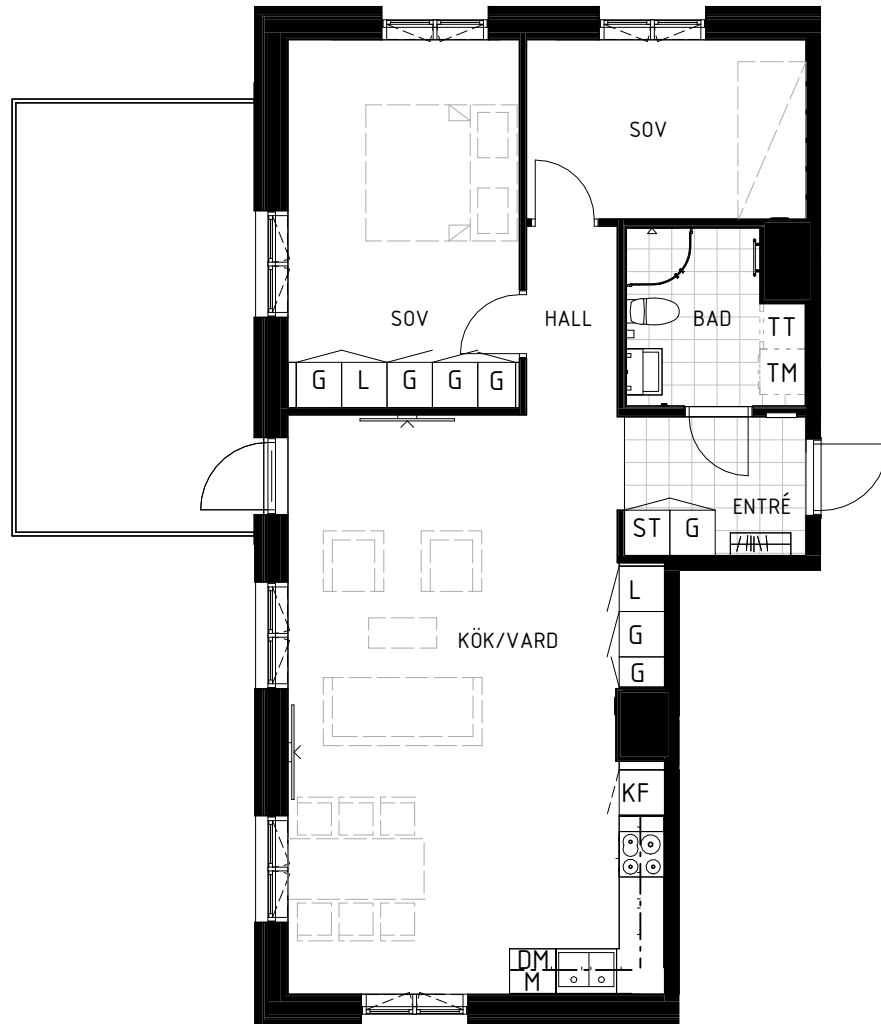

Kv. Rödklövern 2

Rosenborgsgatan 45 A i Karlstad

LÄGENHET 03 (A 1003)

3 RUM & KÖK
74,5 m²

ENTRÉPLAN

G Garderob

K/F Kyl / Frys

U/M Högskåp med
inbyggd ugn/micro

L Linneskåp

DM Diskmaskin

TF Takfönster

ST Städsåp

Spishäll med
inbyggd ugn

K Kyl

Diskho

F Frys

M Micro

Kapphylla/Klädstång med hylla

TM TT Plats för tvättmaskin och torktumlare

KM Plats för kombinerad tvättmaskin och torktumlare

0 1 2 3 4 5 m

Skala 1:100

Rosenborgsgatan

BR (bröstningshöjd) = 0,7 meter
(där ej annat anges)