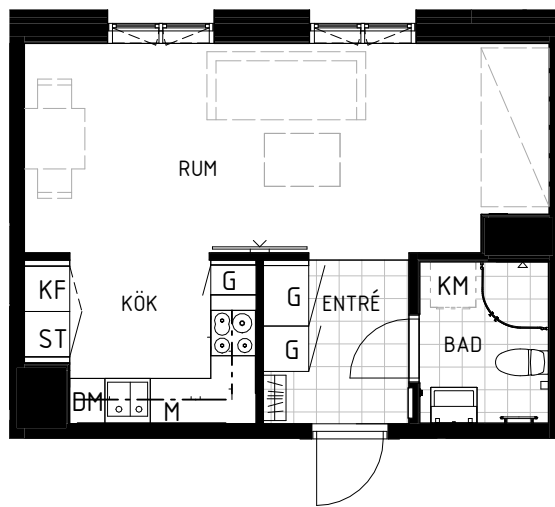

Kv. Rödklövern 2

Rosenborgsgatan 45 A i Karlstad

LÄGENHET 04 (A 1004)

1 RUM & KÖK

34 m²

ENTRÉPLAN

G Garderob

K/F Kyl / Frys

U/M Högskåp med
inbyggd ugn/micro

L Linneskåp

DM Diskmaskin

TF Takfönster

ST Städsåp

Spishäll med
inbyggd ugn

K Kyl

Diskho

F Frys

M Micro

Kapphylla/Klädstång med hylla

TM TT Plats för tvättmaskin och torktumlare

KM Plats för kombinerad tvättmaskin och torktumlare

0 1 2 3 4 5 m

Skala 1:100

N

Rosenborgsgatan

BR (bröstningshöjd) = 0,7 meter
(där ej annat anges)