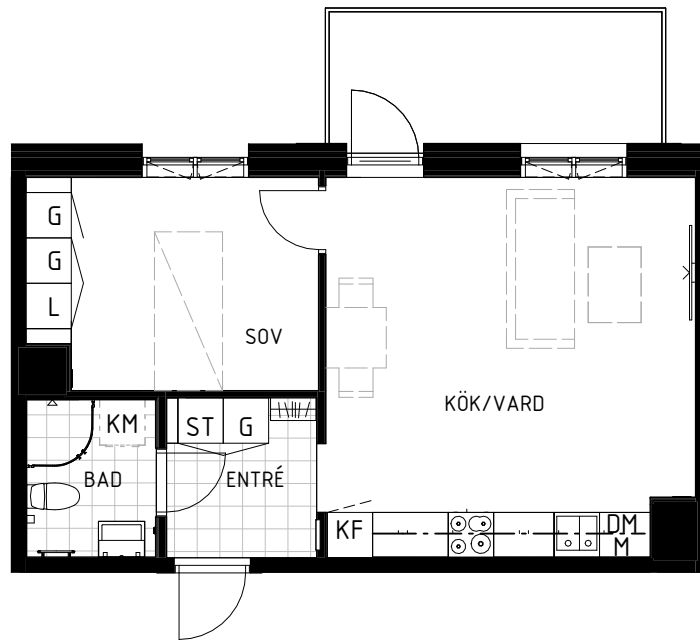

Kv. Rödklövern 2

Rosenborgsgatan 45 A i Karlstad

LÄGENHET 05 (A 1005)

2 RUM & KÖK

43.5 m²

ENTRÉPLAN

G Garderob K/F Kyl / Frys U/M Högsåp med inbyggd ugn/micro

L Linneskåp DM Diskmaskin TF Takfönster

ST Städsåp Spishäll med inbyggd ugn

K Kyl Diskho

F Frys M Micro

Kapphylla/Klädstång med hylla

TM TT Plats för tvättmaskin och torktumlare

KM Plats för kombinerad tvättmaskin och torktumlare

0 1 2 3 4 5 m

Skala 1:100

N →

Rosenborgsgatan

BR (bröstningshöjd) = 0,7 meter
(där ej annat anges)