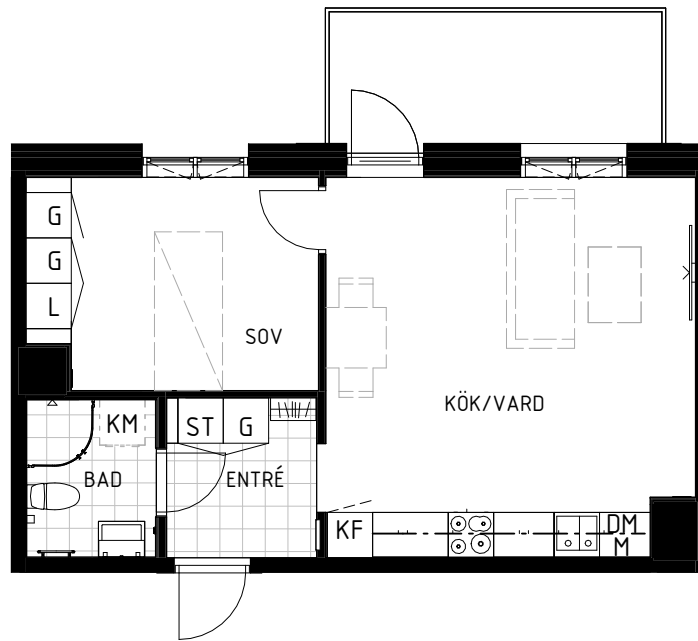

Kv. Rödklövern 2

Rosenborgsgatan 45 A i Karlstad

LÄGENHET 05 (A 1005)

2 RUM & KÖK

43.5 m²

ENTRÉPLAN

G Garderob   K/F Kyl / Frys   U/M Högsåp med inbyggd ugn/micro

L Linneskåp   DM Diskmaskin   TF Takfönster

ST Städsåp   Spishäll med inbyggd ugn

K Kyl   Diskho

F Frys   M Micro

Kapphylla/Klädstång med hylla

TM TT Plats för tvättmaskin och torktumlare

KM Plats för kombinerad tvättmaskin och torktumlare

Skala 1:100

Rosenborgsgatan

BR (bröstningshöjd) = 0,7 meter
(där ej annat anges)