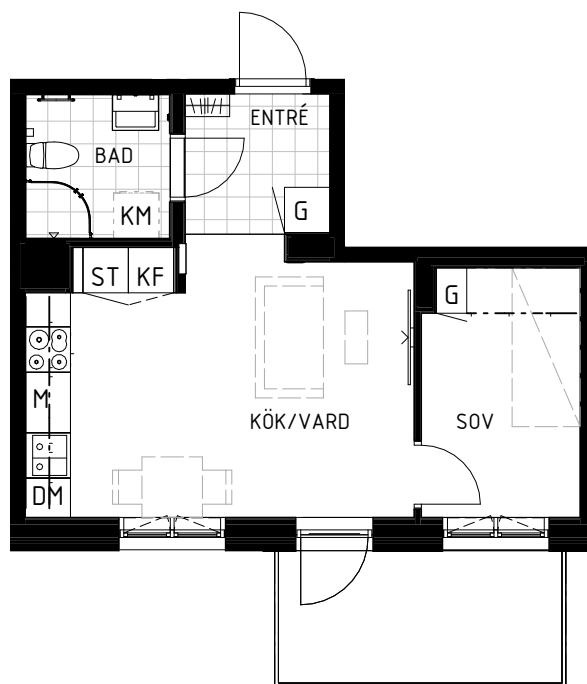

Kv. Rödklövern 2

Rosenborgsgatan 45 A i Karlstad

LÄGENHET 06 (A 1101)

1 RUM & KÖK

32,5 m²

VÅNING 1

G Garderob

K/F Kyl / Frys

F Frys

M Micro

Kapphylla/Klädstång med hylla

TM TT Plats för tvättmaskin och torktumlare

KM Plats för kombinerad tvättmaskin och torktumlare

0 1 2 3 4 5 m

Skala 1:100

N →