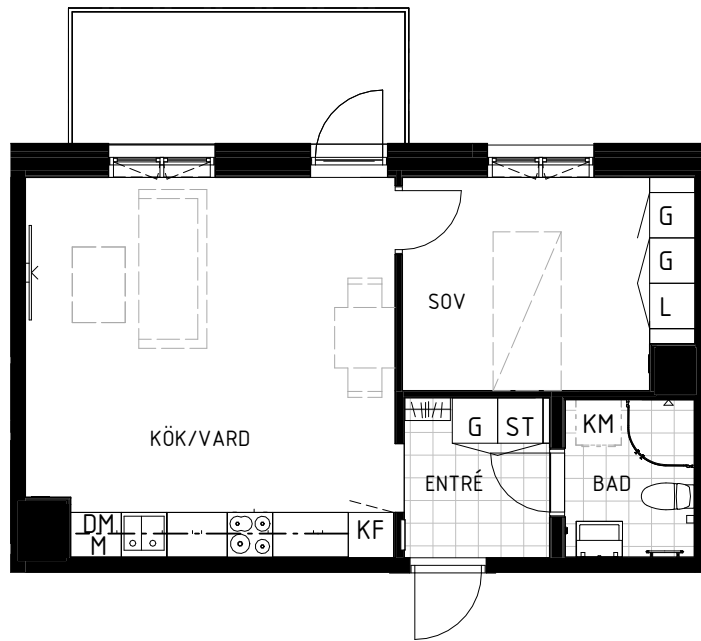

## LÄGENHET 13 (A 1203)

2 RUM & KÖK

43,5 m<sup>2</sup>

VÅNING 2

G Garderob

K/F Kyl / Frys

U/M Högskåp med inbyggd ugn/micro

L Linneskåp