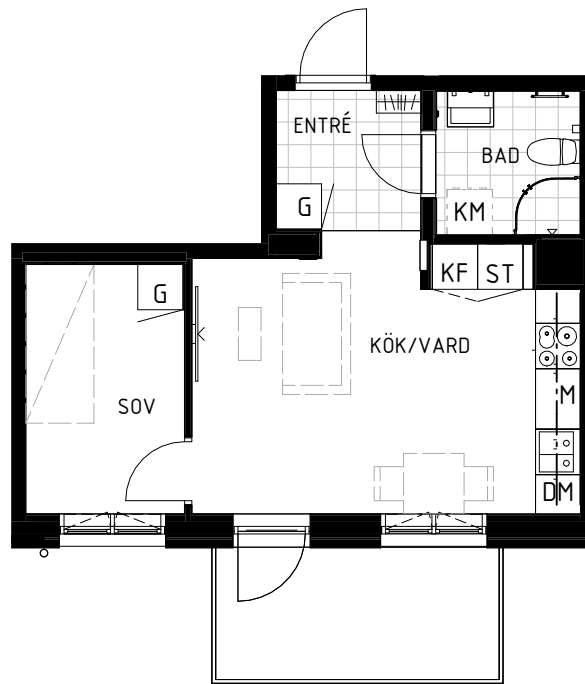

Kv. Rödklövern 2

Rosenborgsgatan 45 A i Karlstad

LÄGENHET 15 (A 1205)

2 RUM & KÖK

33 m²

VÅNING 2

G Garderob

K/F Kyl / Frys

F Frys

M Micro

Kapphylla/Klädstång med hylla

TM TT Plats för tvättmaskin och torktumlare

KM Plats för kombinerad tvättmaskin och torktumlare

0 1 2 3 4 5 m

Skala 1:100

N →