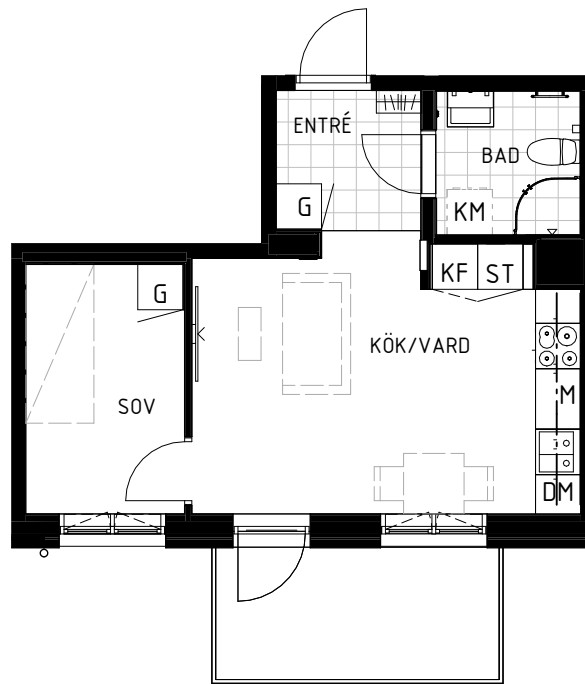

Kv. Rödklövern 2

Rosenborgsgatan 45 A i Karlstad

LÄGENHET 15 (A 1205)

1 RUM & KÖK

33 m²

VÅNING 2

G Garderob

K/F Kyl / Frys

F Frys

M Micro

Kapphylla/Klädstång med hylla

TM TT Plats för tvättmaskin och torktumlare

KM Plats för kombinerad tvättmaskin och torktumlare

0 1 2 3 4 5 m

Skala 1:100

N →