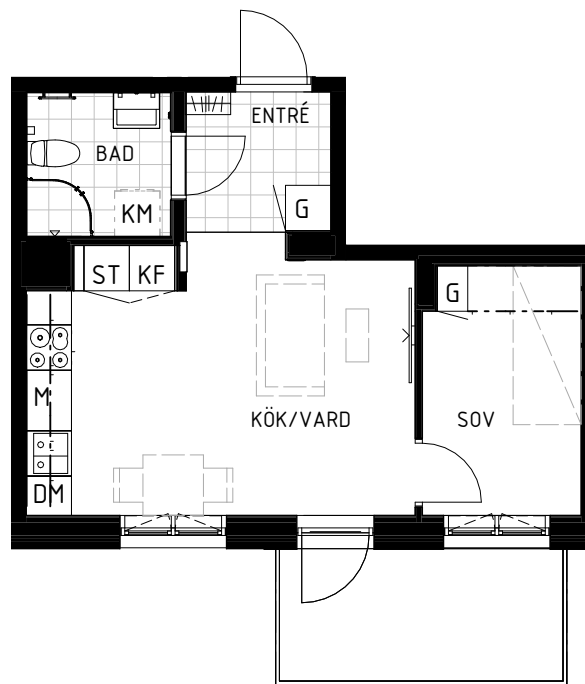

Kv. Rödklövern 2

Rosenborgsgatan 45 A i Karlstad

LÄGENHET 16 (A 1301)

1 RUM & KÖK
32,5 m²

VÅNING 3

G Garderob

K/F Kyl / Frys

U/M Högsåp med
inbyggd ugn/micro

L Linneskåp

DM Diskmaskin

TF Takfönster

ST Städsåp

Spishäll med
inbyggd ugn

K Kyl

Diskho

F Frys

M Micro

Kapphylla/Klädstång med hylla

TM TT Plats för tvättmaskin och torktumlare

KM Plats för kombinerad tvättmaskin och torktumlare

0 1 2 3 4 5 m

Skala 1:100

N →

Rosenborgsgatan