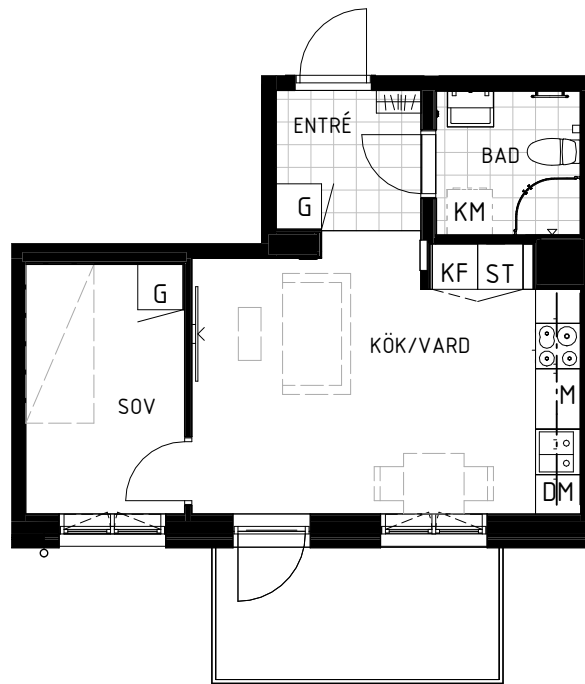

# Kv. Rödklövern 2

Rosenborgsgatan 45 A i Karlstad

## LÄGENHET 20 (A 1305)

2 RUM & KÖK

33 m<sup>2</sup>

VÅNING 3

G Garderob

K/F Kyl / Frys

U/M Högsåp med  
inbyggd ugn/micro

L Linneskåp