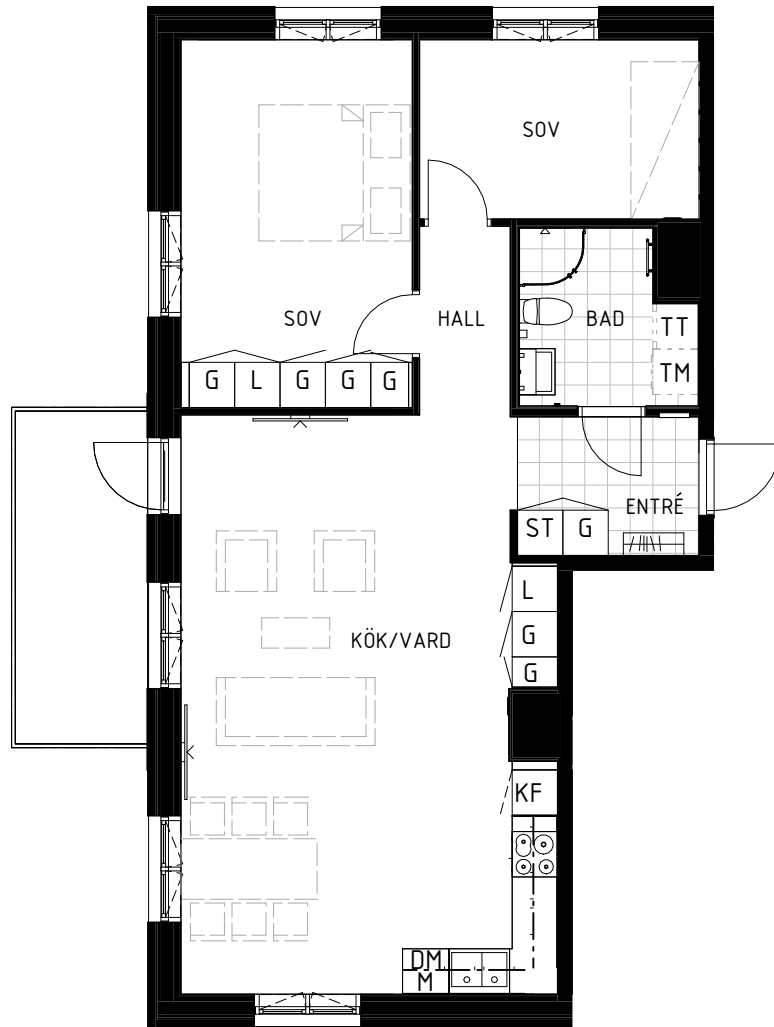

# Kv. Rödklövern 2

Rosenborgsgatan 45 A i Karlstad

## LÄGENHET 22 (A 1402)

3 RUM & KÖK  
74,5 m<sup>2</sup>

VÅNING 4

G Garderob

K/F Kyl / Frys

U/M Högskåp med  
inbyggd ugn/micro

L Linneskåp

DM Diskmaskin

TM TT Plats för tvättmaskin och torktumlare

KM Plats för kombinerad tvättmaskin och torktumlare

0 1 2 3 4 5 m

Skala 1:100

Rosenborgsgatan

BR (bröstningshöjd) = 0,7 meter  
(där ej annat anges)