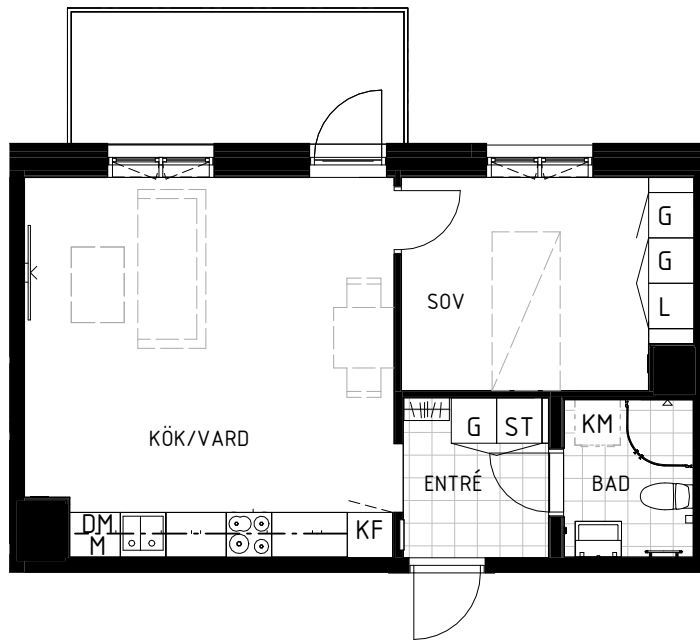

## LÄGENHET 23 (A 1403)

2 RUM & KÖK

43,5 m<sup>2</sup>

VÅNING 4

G Garderob

K/F Kyl / Frys

U/M Högsåp med inbyggd ugn/micro

L Linneskåp