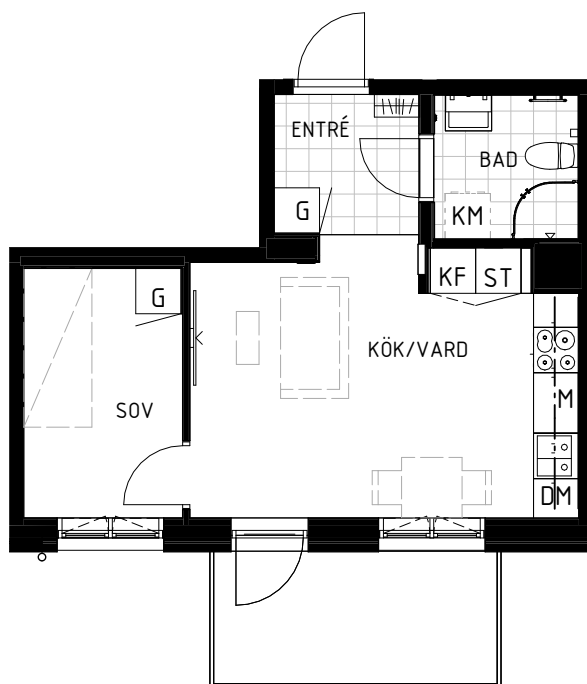

# Kv. Rödklövern 2

Rosenborgsgatan 45 A i Karlstad

## LÄGENHET 25 (A 1405)

1 RUM & KÖK

33 m<sup>2</sup>

VÅNING 4

G Garderob

K/F Kyl / Frys

U/M Högsåp med  
inbyggd ugn/micro

L Linneskåp