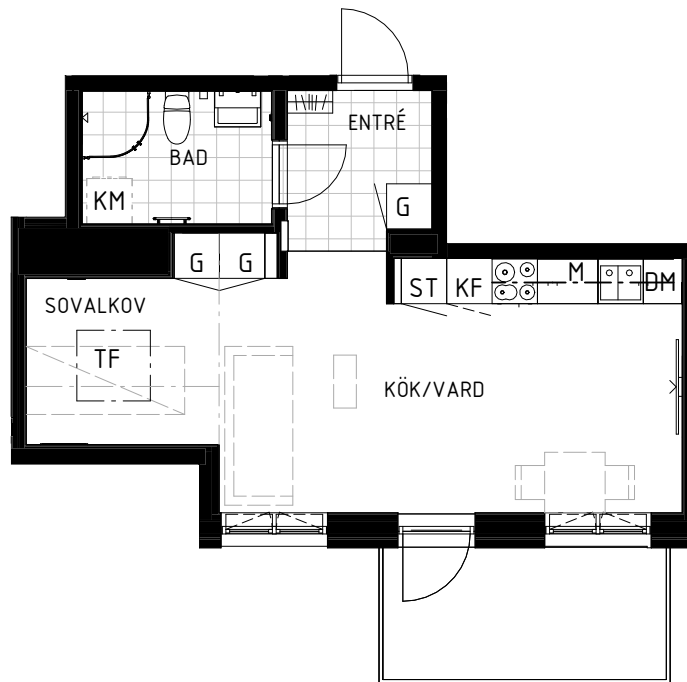

Kv. Rödklövern 2

Rosenborgsgatan 45 A i Karlstad

LÄGENHET 26 (A 1501)

1 RUM & KÖK

35 m²

VÅNING 5

G Garderob

K/F Kyl / Frys

F Frys

M Micro

Kapphylla/Klädstång med hylla

TM TT Plats för tvättmaskin och torktumlare

KM Plats för kombinerad tvättmaskin och torktumlare

0 1 2 3 4 5 m

Skala 1:100

N

Rosenborgsgatan

BR (bröstningshöjd) = 0,7 meter
(där ej annat anges)