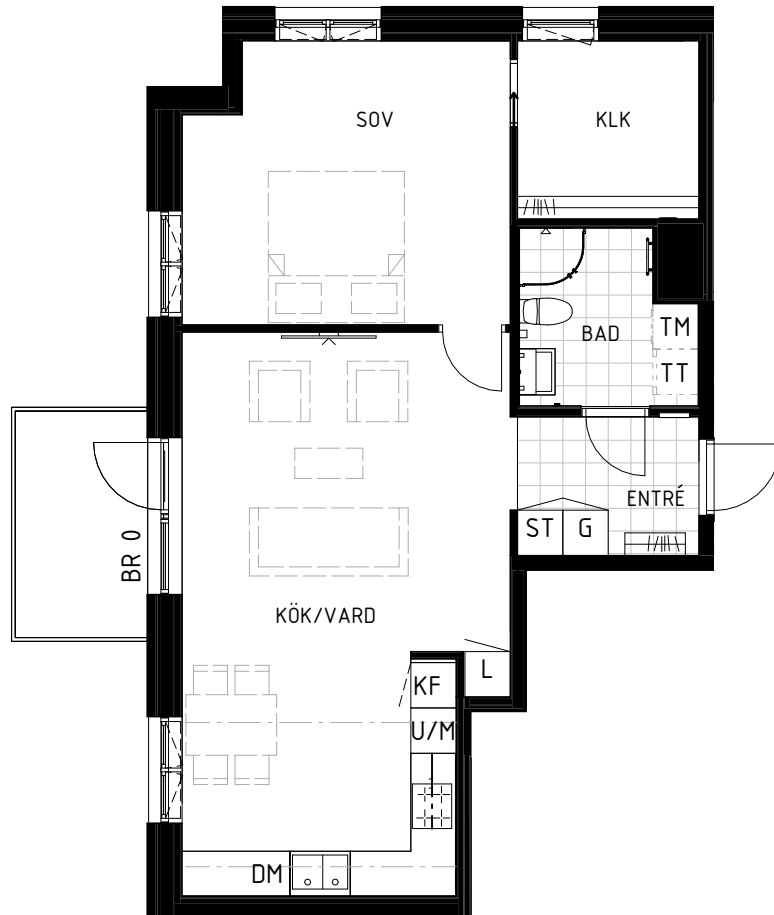

# Kv. Rödklövern 2

Rosenborgsgatan 45 A i Karlstad

## LÄGENHET 27 (A 1502)

2 RUM & KÖK  
63 m<sup>2</sup>

VÅNING 5

G Garderob

K/F Kyl / Frys

U/M Högskåp med  
inbyggd ugn/micro

L Linneskåp

DM Diskmaskin

TM TT Plats för tvättmaskin och torktumlare

KM Plats för kombinerad tvättmaskin och torktumlare

0 1 2 3 4 5 m

Skala 1:100

Rosenborgsgatan

BR (bröstningshöjd) = 0,7 meter  
(där ej annat anges)