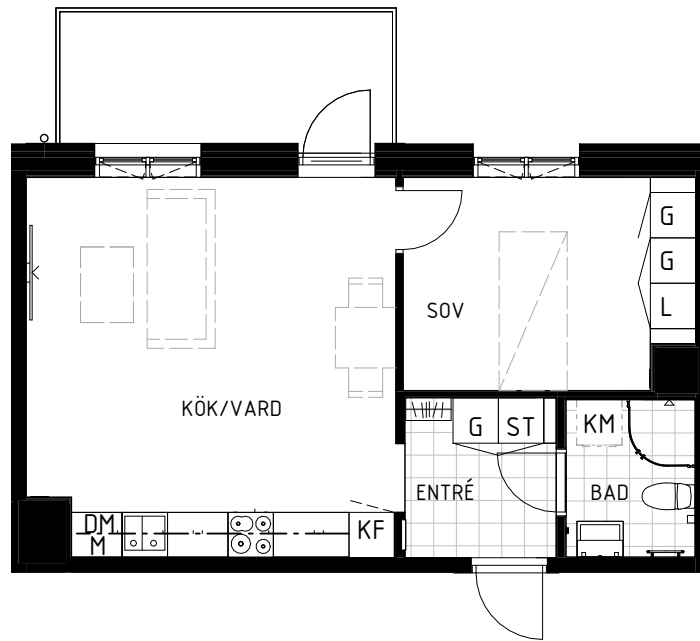

Kv. Rödklövern 2

Rosenborgsgatan 45 B i Karlstad

LÄGENHET 28 (B 1001)

2 RUM & KÖK

43.5 m²

ENTRÉPLAN

G Garderob

K/F Kyl / Frys

F Frys

M Micro

Kapphylla/Klädstång med hylla

TM TT Plats för tvättmaskin och torktumlare

KM Plats för kombinerad tvättmaskin och torktumlare

0 1 2 3 4 5 m

Skala 1:100

N →

Rosenborgsgatan

BR (bröstningshöjd) = 0,7 meter
(där ej annat anges)