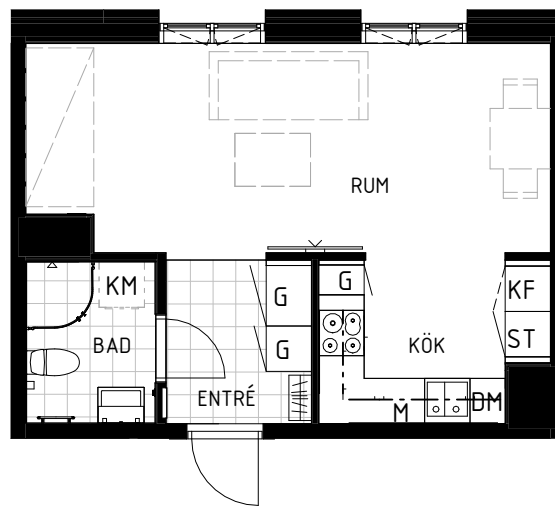

Kv. Rödklövern 2

Rosenborgsgatan 45 B i Karlstad

LÄGENHET 29 (B 1002)

1 RUM & KÖK

34 m²

ENTRÉPLAN

G Garderob

K/F Kyl / Frys

F Frys

M Micro

Kapphylla/Klädstång med hylla

TM TT Plats för tvättmaskin och torktumlare

KM Plats för kombinerad tvättmaskin och torktumlare

0 1 2 3 4 5 m

Skala 1:100

N →