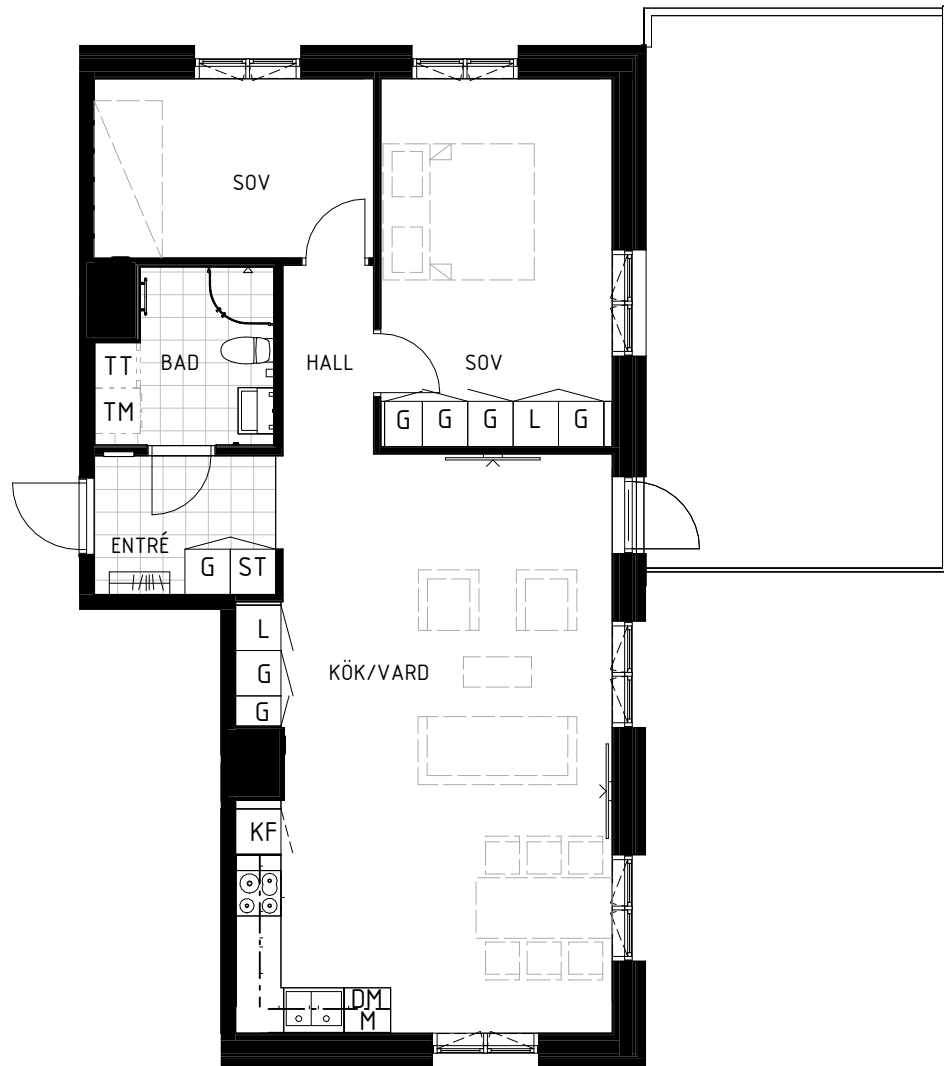

# Kv. Rödklövern 2

Rosenborgsgatan 45 B i Karlstad

## LÄGENHET 30 (B 1003)

3 RUM & KÖK  
74.5 m<sup>2</sup>

### ENTRÉPLAN

G Garderob      K/F Kyl / Frys      U/M Högsåp med inbyggd ugn/micro

L Linneskåp      DM Diskmaskin      TF Takfönster

ST Städsåp      Spishäll med inbyggd ugn

K Kyl      Diskho

F Frys      M Micro