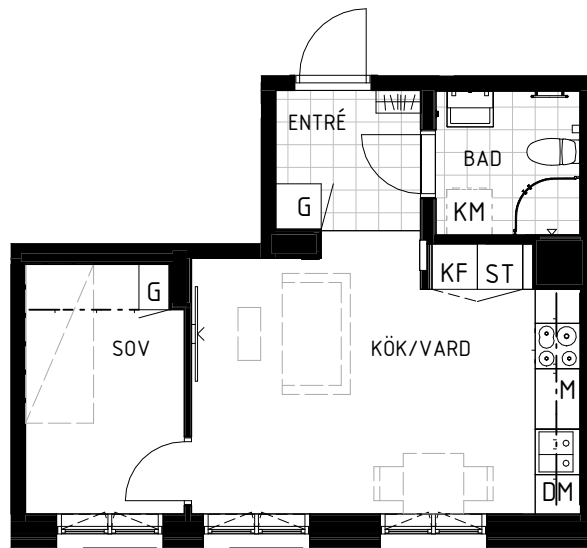

Kv. Rödklövern 2

Rosenborgsgatan 45 B i Karlstad

LÄGENHET 31(B 1004)

1 RUM & KÖK

32,5 m²

ENTRÉPLAN

G Garderob

K/F Kyl / Frys

F Frys

M Micro

Kapphylla/Klädstång med hylla

TM TT Plats för tvättmaskin och torktumlare

KM Plats för kombinerad tvättmaskin och torktumlare

0 1 2 3 4 5 m

Skala 1:100

N →