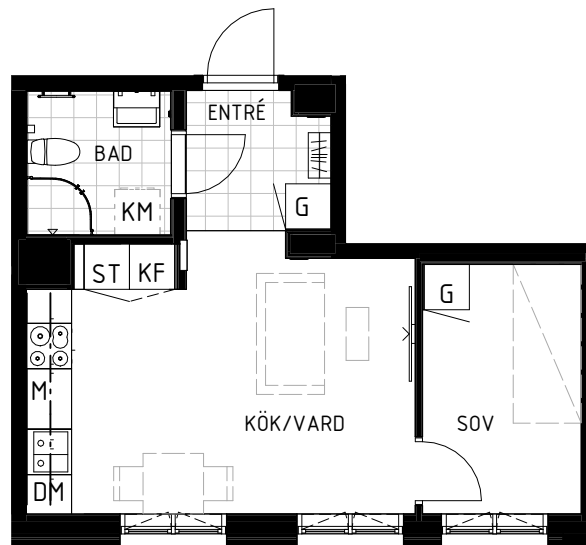

Kv. Rödklövern 2

Rosenborgsgatan 45 B i Karlstad

LÄGENHET 32 (B 1005)

1 RUM & KÖK

32,5 m²

ENTRÉPLAN

G Garderob K/F Kyl / Frys U/M Högsåp med inbyggd ugn/micro

L Linneskåp DM Diskmaskin TF Takfönster

ST Städsåp Spishäll med inbyggd ugn

K Kyl Diskho

F Frys M Micro

Kapphylla/Klädstång med hylla

TM TT Plats för tvättmaskin och torktumlare

KM Plats för kombinerad tvättmaskin och torktumlare

0 1 2 3 4 5 m

Skala 1:100

N →

Rosenborgsgatan

BR (bröstningshöjd) = 0,7 meter
(där ej annat anges)